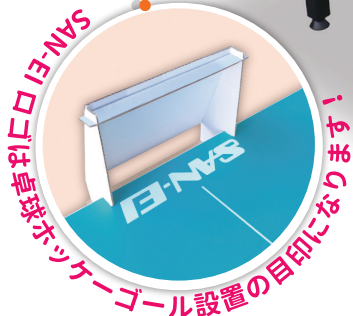

**SAN-EI**  
レクリエーション卓球台  
**レクタク**

天板厚  
22mm

内脚  
キャスター径  
75mm

ストッパー付  
キャスター

外脚  
ロックナット付  
アジャスター

**レクタク**

10-970 **¥187,000** (税込・運賃別途)

10-970K **¥209,000** (税込・運賃別途)

サイズ：L 2740×W 1525×H 760mm 重量：90 kg

仕様：[天板] メラミン化粧張パーティクルボード  
[脚部] 粉体塗装仕上げ

※卓球ネット・サポートセット付き

日本卓球療法協会 推奨品

**安全に楽しく卓球ができる**  
**ヘルスケア施設等での使用に優しいポイント！**

**安心の設計**

角が丸く、衝突時の不意のケガを防ぎます

使用時・収納時の安全ストッパー付き

折り畳めるので収納時にスマート

**高機能**

天板はお手入れのしやすいメラミン仕様

セパレート式でキャスター付なので移動がしやすい

天板に厚みがあるので反りやゆがみが少ない

**オリジナルデザイン**

三英オリジナル天板カラー「レジュブルー」

国際規格と同サイズなので本格的に卓球も楽しめる