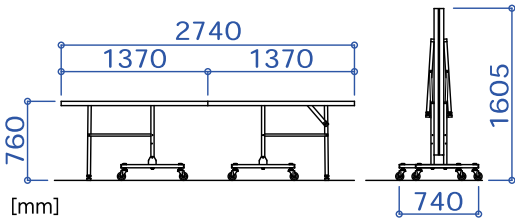

**SAN-EI**  
レクリエーション卓球台  
**レクタク**

天板厚  
22mm

内脚  
キャスター径  
75mm

ストッパー付  
キャスター

外脚  
ロックナット付  
アジャスター

**レクタク**

10-970 **¥187,000** (税込・運賃別途)

10-970K **¥209,000** (税込・運賃別途)

サイズ：L 2740×W 1525×H 760mm 重量：90 kg

仕様：[天板] メラミン化粧張パーティクルボード  
[脚部] 粉体塗装仕上げ

※卓球ネット・サポートセット付き

日本卓球療法協会 推奨品

**安全に楽しく卓球ができる**  
**ヘルスケア施設等での使用に優しいポイント！**

**安心の設計**

角が丸く、衝突時の不意のケガを防ぎます

使用時・収納時の安全ストッパー付き