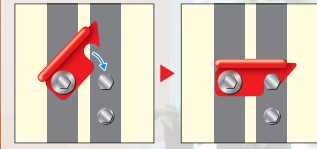

特長

天板仕様詳細

メラミン化粧板
メラミン樹脂を含ませた耐水・耐熱性に優れた表面仕上げです。

パーティクルコア
パウンドの安定性・剛性・ビスの引き抜き力アップなどに寄与するボードを使用しております。

折り畳みイメージ

収納時 安全ストッパー

使用時 安全ストッパー

「レクタク」使用方法のご紹介 「レクタク」は卓球療法など、レクリエーション利用に最適です！

レクタク利用おすすめポイント ①

みんなで楽しくワイワイ！卓球ホッケー&バレー！

天板に角がなく全周丸みのある安心デザインなので、多人数でテーブルを囲んで行う、卓球ホッケーや卓球バレーに最適です。是非レクリエーションのひとつとしてご利用ください。

レクタク利用おすすめポイント ②

みんなで気軽にピンポン！卓球コミュニケーション！

国際規格と同サイズなので、ラリーをしたり本格的な卓球も楽しめます。また、卓球マシン「ロボポン」（別売）を取り付けることで、的当てなど一人での軽度な運動も楽しむことができます。