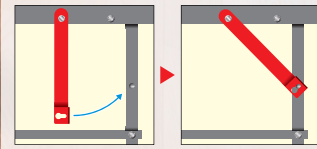

特長

天板仕様詳細

メラミン化粧板
メラミン樹脂を含ませた耐水・耐熱性に優れた表面仕上げです。

パーティクルコア
パウンドの安定性・剛性・ビスの引き抜き力アップなどに寄与するボードを使用しております。

折り畳みイメージ

収納時 安全ストッパー

使用時 安全ストッパー

「レクタク」使用方法のご紹介 「レクタク」は卓球療法など、レクリエーション利用に最適です！

レクタク利用おすすめポイント ①

みんなで楽しくワイワイ！卓球ホッケー&バレー！

天板に角がなく全周丸みのある安心デザインなので、多人数でテーブルを囲んで行う、卓球ホッケーや卓球バレーに最適です。是非レクリエーションのひとつとしてご利用ください。

レクタク利用おすすめポイント ②

みんなで気軽にピンポン！卓球コミュニケーション！

国際規格と同サイズなので、ラリーをしたり本格的な卓球も楽しめます。また、卓球マシン「ロボポン」（別売）を取り付けることで、的当てなど一人での軽度な運動も楽しむことができます。