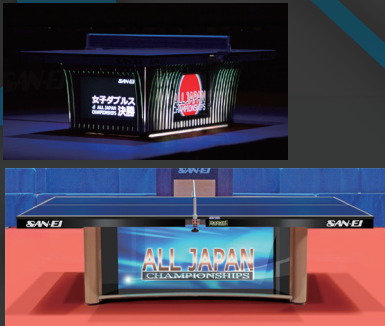

1974年から約半世紀 三英の卓球台は 全日本卓球選手権大会を応援し続けています

1970s

最新技術のランバーコア天板搭載

1980s

革命をもたらした内折式卓球台の登場

1990s

世界で初めてのブルーテーブル

2000s

ショーコートの導入

2010s

新色レジュブルー
世界で話題となったinfinity

2020s

伝統工芸とスポーツの融合MOTIF

2024年も熱戦を **SAN-EI** がサポートします

天皇杯・皇后杯 2024年
全日本卓球選手権大会（一般・ジュニアの部）

全日本卓球