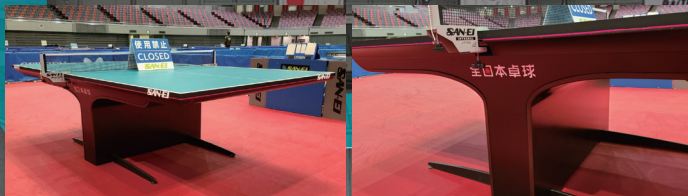

ショーコートの導入

2010s

新色レジュブルー
世界で話題となったinfinity

2020s

伝統工芸とスポーツの融合MOTIF

2024年も熱戦を **SAN-EI** がサポートします

天皇杯・皇后杯 2024年
全日本卓球選手権大会（一般・ジュニアの部）

全日本卓球