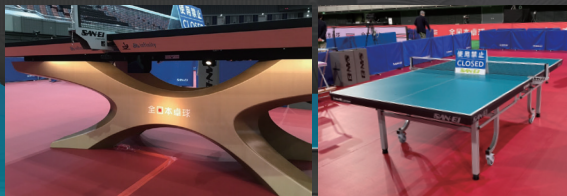

1974年から約半世紀 三英の卓球台は 全日本卓球選手権大会を応援し続けています

1970s

最新技術のランバーコア天板搭載

1980s

革命をもたらした内折式卓球台の登場

1990s

世界で初めてのブルーテーブル

2000s

ショーコートの導入

2010s

新色レジュブルー
世界で話題となったinfinity

2020s

伝統工芸とスポーツの融合MOTIF

2024年も熱戦を **SAN-EI** がサポートします

天皇杯・皇后杯 2024年
全日本卓球選手権大会（一般・ジュニアの部）

全日本卓球